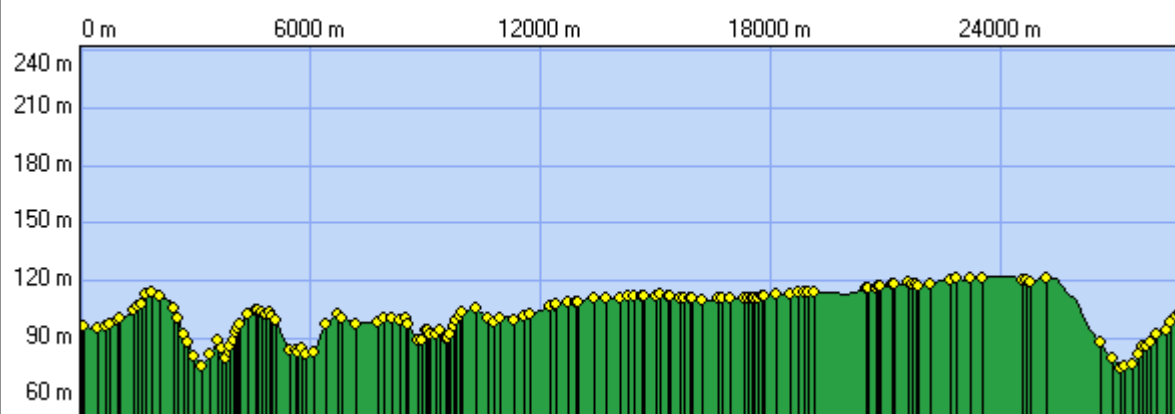

Verneuil_Mortcerf

Correction de la lecture boussole : $1^{\circ} 2' 19.1''$ (2007)
Variation annuelle de cette correction : $7.80'$

Début:	636097.50 / 2405211.10 Altitude : 96 m		
Fin:	642024.17 / 2421313.65 Altitude : 102 m		
Distance à plat	28731.72 m	Distance réelle	28731.72 m
Altitude minimum	73 m	Altitude maximum	122 m
Dénivelée positive	188 m	Dénivelée négative	181 m
Différence d'altitude	6 m	Temps de marche	6 h 46 min
Durée totale	6 h 46 min	Temps de pause	0 h 00 min
Type d'activité	Randonneur		