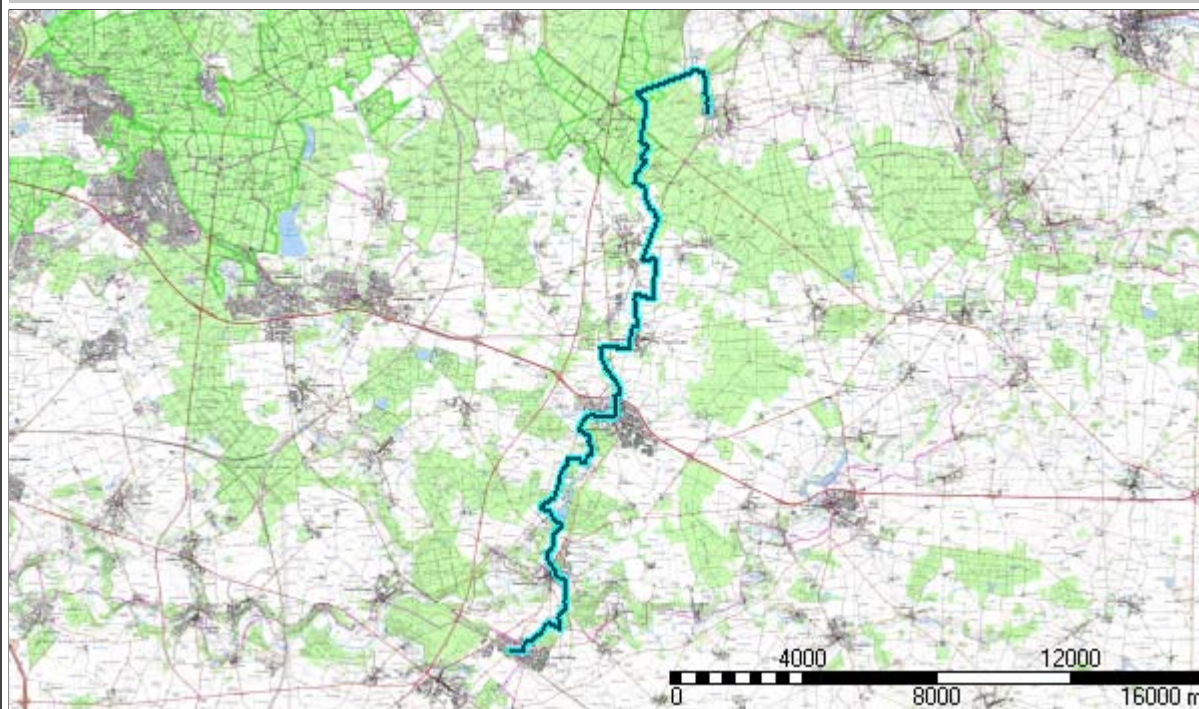

Verneuil_Mortcerf

Correction de la lecture boussole : $1^{\circ} 2' 19.1''$ (2007)
Variation annuelle de cette correction : $7.80'$

Début:	636097.50 / 2405211.10 Altitude : 96 m		
Fin:	642024.17 / 2421313.65 Altitude : 102 m		
Distance à plat	28731.72 m	Distance réelle	28731.72 m
Altitude minimum	73 m	Altitude maximum	122 m
Dénivelée positive	188 m	Dénivelée négative	181 m
Différence d'altitude	6 m	Temps de marche	6 h 46 min
Durée totale	6 h 46 min	Temps de pause	0 h 00 min
Type d'activité	Randonneur		